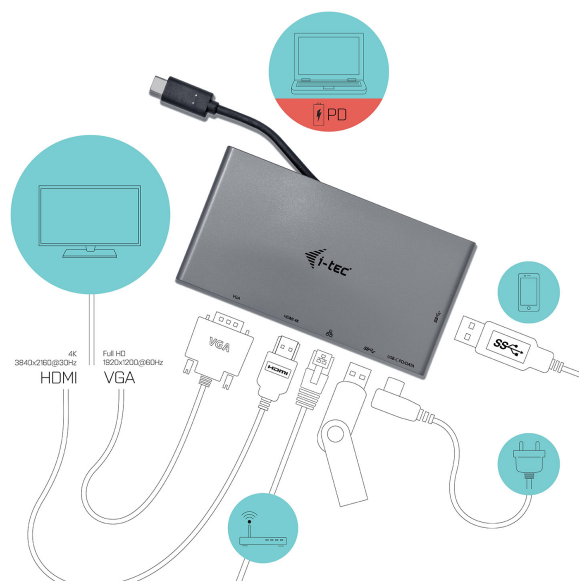

i-tec USB-C Travel Dock 4K HDMI or VGA

i-tec USB-C 4K Travel dokovací stanice - multifunkční adaptér, 1x HDMI 4K Ultra HD nebo 1x VGA, 1x Gigabit Ethernet, 2x USB 3.0 port, 1x USB-C Power Delivery/Data port, kompatibilní s Thunderbolt 3, pro Windows, Mac OS, Android, Chrome

POPIS PRODUKTU

i-tec USB-C 4K Travel Docking Station je díky svým kompaktním rozměrům, nízké hmotnosti a použití i bez napájecího adaptéru vhodná pro uživatele na cestách. Dokovací stanice Vám umožní snadno a rychle připojit k notebooku/tabletu/PC Vaše oblíbená zařízení jediným USB-C kabelem.

Dokovací stanice je vybavena HDMI a VGA portem pro připojení externího monitoru nebo projektoru. Využitelný je ale vždy pouze jeden z těchto portů, buď HDMI nebo VGA. V případě připojení monitorů do obou portů dokovací stanice automaticky upřednostní HDMI monitor a VGA monitor bude odpojen. Jako zobrazovací zařízení můžete využít moderní plazmové nebo LCD monitory a televizory. Grafický čip podporuje u HDMI rozlišení 4K 3840x2160@30Hz, u VGA rozlišení Full HD 1920x1200@60Hz.