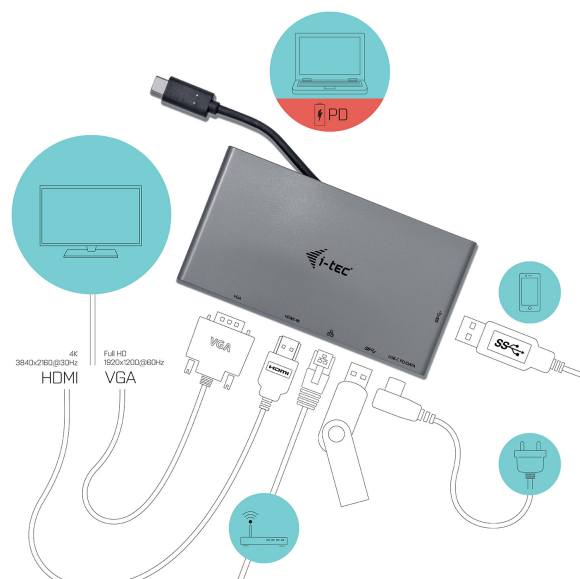

i-tec USB-C Travel Stacja Dokująca 4K HDMI lub VGA

i-tec USB-C Travel Stacja Dokująca, adapter wielofunkcyjny, 1x HDMI 4K Ultra HD lub 1x VGA, 1x Gigabit Ethernet, 2x port USB 3.0, 1x Port USB-C Power Delivery / Data Port, kompatybilny z Thunderbolt 3, dla systemu Windows, Mac OS, Android, Chrome

OPIS PRODUKTU

Stacja dokująca i-tec USB 3.0 Travel dzięki kompaktowym wymiarom, niewielkiej wadze i braku zasilacza jest wygodnym towarzyszem dla podróżujących użytkowników. Umożliwia łatwe i szybkie podłączanie ulubionego urządzenia do notebooka/tabletu/komputera PC za pomocą pojedynczego kabla USB-C.

Ponadto jest wyposażona w port HDMI i VGA do podłączenia zewnętrznego monitora lub projektora danych. Jednakże w danej chwili można używać tylko jednego z tych portów - portu HDMI lub VGA. Jeśli podłączysz monitory do obu portów, stacja dokująca automatycznie wybierze monitor HDMI, a monitor VGA zostanie odłączony. Możesz użyć nowoczesnych monitorów plazmowych, LCD lub telewizorów jako sprzętu wyświetlającego. Układ graficzny, który stanowi serce stacji dokującej obsługuje HDMI (4K 3840x2160@30Hz) lub VGA (Full HD 1920x1200@60Hz).

Dwa porty USB 3.0 (kompatybilne z USB 3.1/3.0/2.0) ułatwiają podłączenie wszystkich ulubionych urządzeń, a port Gigabit Ethernet RJ45 zapewnia niezawodne, stabilne i szybkie łącze internetowe, obsługujące prędkości 10/100/1000 Mb/s. C31TRAVELDOCKPD jest niezwykle kompaktowy i lekki, więc idealny gdy jesteś w podróży. Jest szybki i łatwy w konfiguracji, bez zewnętrznego źródła zasilania lub pobierania sterowników, po prostu podłącz i korzystaj. Nadaje się do użytku z Macbookiem 2015, Chromebookiem Pixel 2015, Acer Switch Alpha 12, Dell XPS 13 i HP Elitebook Folio G1, a także innymi urządzeniami z łącznością USB-C.